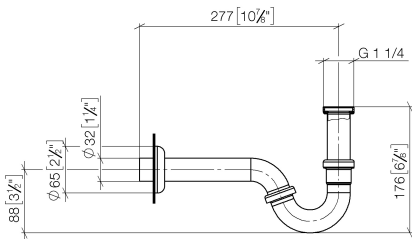

10 050 970

• rosetta Ø 65 mm

Compatibile con: IMO, LULU, MADISON,
MEM, TARA, CL.1, LISSÉ, VAIA, META,
CYO

	Dark Chrome	10 050 970-19
	Cromato	10 050 970-00
	Platinato spazzolato	10 050 970-06
	Platinato	10 050 970-08
	Ottone (Oro 23k)	10 050 970-09
	Light Gold	10 050 970-26
	Light Gold spazzolato	10 050 970-27
	Ottone spazzolato (Oro 23k)	10 050 970-28
	Nero opaco	10 050 970-33
	Bronzo spazzolato	10 050 970-42
	Champagne spazzolato (Oro 22k)	10 050 970-46
	Champagne (Oro 22k)	10 050 970-47
	Cromo spazzolato	10 050 970-93
	Dark Platinum spazzolato	10 050 970-99

10 050 970

mm [inches]

10 050 970

Parts for other
finishes can be found
here: [Cromato](#)